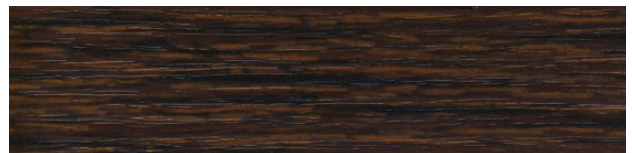

↑ **HD 243127 EICHE PARIS PORE**
ABMESSUNGEN: 22X0,45 22X1 22X2 42X2
205X0,45 205X1 205X2 MM
AUSGEMUSTERT ZU: PFLEIDERER R 3127
AUF LAGER 26. WOCHE