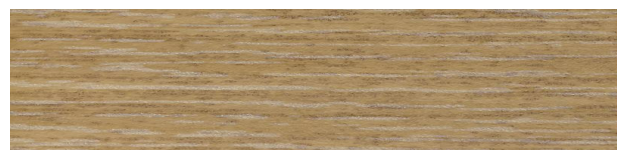

HD 270658 KAUKASISCHE BIRKE PERL

ABMESSUNGEN: 22X0,45 22X2 42X2
205X0,45 205X2 MM
AUSGEMUSTERT ZU: FALCO 658
AUF LAGER 39. WOCHE