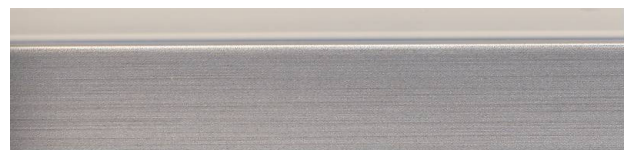

HD 29198 ACRYL 3D STAHL - WEI

ABMESSUNGEN: 23X1,3 MM
AUF LAGER