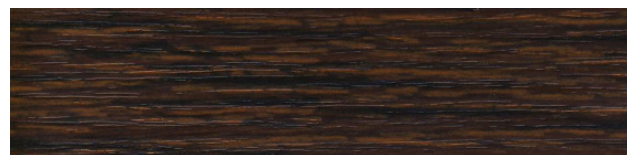

↑ **HD 244378 EICHE NATUR PERL**
ABMESSUNGEN: 22X1 400X1 MM
AUSGEMUSTERT ZU: EGGER H 3378
AUF LAGER 22. WOCHE