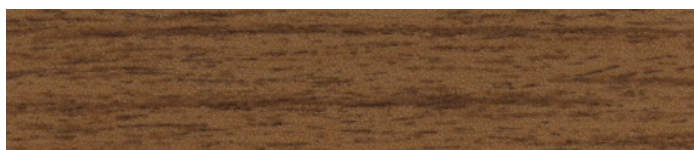

↑ HD 287755 NUSSBAUM PORE
ABMESSUNGEN: 22X0,45 22X2 42X2
400X0,45 400X2 MM
AUSGEMUSTERT ZU: KAINDL 37755
AUF LAGER: AB 5. WOCHE