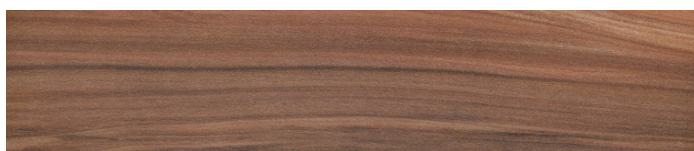

↑ HD 278438 APFELBAUM PERL
ABMESSUNGEN: 22X0,45 22X2 42X2
400X0,45 400X2 MM
AUSGEMUSTERT ZU: KRONO 8438
AUF LAGER: AB 5. WOCHE