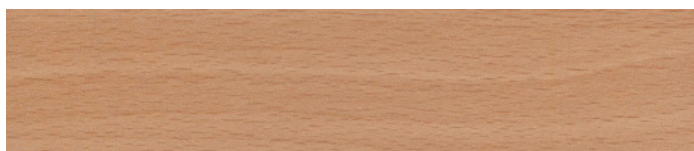

↑ **HU 121303 BEIGE PERL**
ABMESSUNGEN: 22X2 MM
AUSGEMUSTERT ZU: WODEGO U 1303
AUF LAGER AB 3. WOCHE

HRANIPEX

KANTEN FÜR IHRE MÖBEL

ABS-KANTEN: NEUES DEKOR

↑ HU 161833 GRÜN KIWI PERL
ABMESSUNGEN: 22X2 MM
AUSGEMUSTERT ZU: WODEGO U 1833
AUF LAGER AB 3. WOCHE

↑ HU 16631 GRÜN OLIVE PERL
ABMESSUNGEN: 22X2 MM
AUSGEMUSTERT ZU: EGGER U 631
AUF LAGER AB 3. WOCHE

↑ HU 17721 ZINKGRAU PERL
ABMESSUNGEN: 22X2 MM
AUSGEMUSTERT ZU: EGGER U 721
AUF LAGER AB 3. WOCHE

↑ HD 211518 BUCHE NATUR PERL
ABMESSUNGEN: 22X0,45 22X2 42X2
400X0,45 400X2 MM
AUSGEMUSTERT ZU: EGGER H 1518
AUF LAGER AB 5. WOCHE